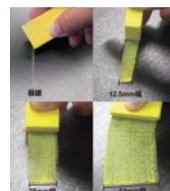

角度によっていろんな太さになります。

パステルチョーク

ページコード	商品コード	価格
①4901 ミルク	4-1962-0101	7462150 ¥200
②4903 パナナ	4-1962-0201	7462170 ¥200
③4905 イチゴ	4-1962-0301	7462190 ¥200
④4907 リーフ	4-1962-0401	7462210 ¥200
⑤4909 ピーチ	4-1962-0501	7462230 ¥200
⑥4911 ウォーター	4-1962-0601	7462250 ¥200
⑦4913 ブルーベリー	4-1962-0701	7462270 ¥200
⑧4915 コーヒー	4-1962-0801	7462290 ¥200
⑨4902 キャビア	4-1962-0901	7462160 ¥200
⑩4904 オレンジ	4-1962-1001	7462180 ¥200
⑪4906 マスカット	4-1962-1101	7462200 ¥200
⑫4908 グレープ	4-1962-1201	7462220 ¥200
⑬4910 チョコ	4-1962-1301	7462240 ¥200
⑭4912 オーシャン	4-1962-1401	7462260 ¥200
⑮4914 キャラメル	4-1962-1501	7462280 ¥200

外寸:25×50×12.5 材質:ワックス、顔料
●マーカー用ボードやガラス、鏡などつるつるした所に書き、濡れた布で簡単に消すことができます。

ショップなどのセール告知や、
店内用ポスターなど掲示するのに最適です。